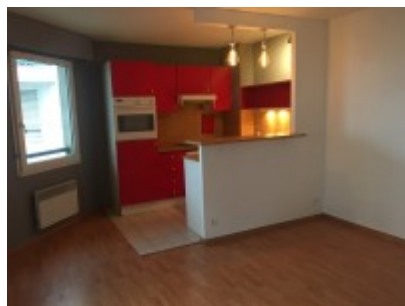

LOCATION APPARTEMENT VIDE 2 PIÈCES 46M² - 92150 SURESNES

Gare de Puteaux

Au 1er étage d'un immeuble récent de standing, un deux pièces de 42m² environ composé d'un séjour, une cuisine aménagée et équipée ouverte sur le séjour, une chambre, une salle d'eau avec wc, un balcon de 4m² et un parking en sous-sol.

Étage : 1	Surface : 46,0 m²
Ascenseur : Non	Pièces : 2
Digicode : Non	Chambres : 1
Interphone : Oui	Cuisine : Américaine équipée
Gardien : nc	WC : 1
Type d'offre : Vide	Salle de bains / Salle d'eau : 1 / 0
Imm. récent : Oui	Eau chaude : Individuel Elect.
État neuf : Non	Balcon / Terrasse : 1 / 0
Accès handicapé : Non	Jardin : 0
Chauffage : Individuel électrique	Parking / Box : 1 / 0
DPE : D / GES : D	Cave : 0
Loyer : 1 100 € CC	Loyer HC : 970 €
	Charges : 130 €
	Dépôt de garantie : 970 €