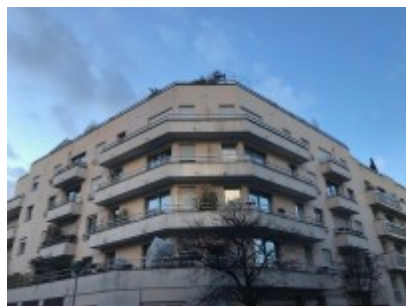

LOCATION PARKING VIDE 0 PIÈCE 12M² - 92130 ISSY-LES-MOULINEAUX

Métro Marie d'Issy,

Dans un immeuble récent plusieurs emplacements de parking en sous-sol à louer.

Étage : -1

Ascenseur : **Oui**

Digicode : **Oui**