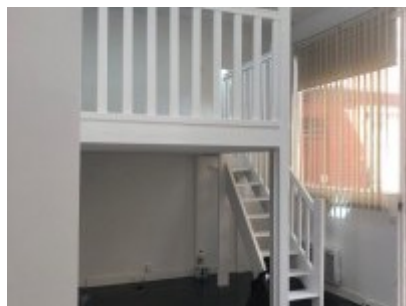

LOCATION APPARTEMENT VIDE 2 PIÈCES 44M² - 75014 PARIS

Métro Pernet (L13) . Au rez de jardin sur cour loft de 44m² comprenant entrée avec coin cuisine, salle d'eau avec wc et séjour avec belle hauteur (4m) sous plafond et mezzanine (hauteur 1m90) pour le couchage.

Étage : 0	Surface : 44,0 m²
Ascenseur : Non	Pièces : 2
Digicode : Oui	Chambres : 1
Interphone : Non	Cuisine : Coin cuisine
Gardien : Oui	WC : 1
Type d'offre : Vide	Salle de bains / Salle d'eau : 0 / 1
Imm. récent : Non	Eau chaude : Individuel Elect.
État neuf : Non	Balcon / Terrasse : 0 / 0
Accès handicapé : Non	Jardin : 0
Chauffage : Central électrique	Parking / Box : 0 / 0
DPE : D / GES : G	Cave : 0