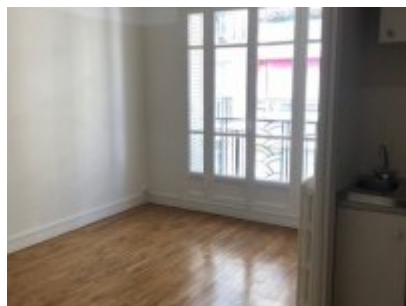

LOCATION APPARTEMENT VIDE 1 PIÈCE 17M² - 75006 PARIS

M° Notre dame des Champs (L12) - à proximité du Jardin du Luxembourg, dans un immeuble des années 1930 de standing avec gardien et ascenseur, un studio, d'une superficie de 17 m², comprenant une pièce à vivre, un coin cuisine, salle d'eau avec wc.

Chauffage collectif, gardien et digicode.

PAS DE BRANCHEMENT LAVE-LINGE

Étage : 4	Surface : 17,0 m²
Ascenseur : Oui	Pièces : 1
Digicode : Oui	Chambres : 0
Interphone : Oui	Cuisine : Coin cuisine
Gardien : nc	WC : 1
Type d'offre : Vide	Salle de bains / Salle d'eau : 0 / 1
Imm. récent : Oui	Eau chaude : Individuel Elect.
État neuf : Oui	Balcon / Terrasse : 0 / 0
Accès handicapé : Non	Jardin : 0
Chauffage : Central	Parking / Box : 0 / 0
DPE : E / GES : E	Cave : 0
Loyer : 731 € CC	
Loyer HC : 646 €	
Charges : 85 €	
Dépot de garantie : 646 €	